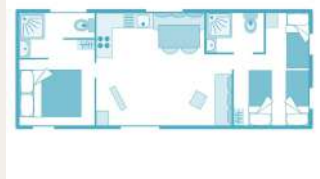

Cottage Taos Spa 5 pers. PREMIUM

SURFACE	ANCIENNETÉ <i>Seniority</i>	CHAMBRE <i>Bedroom</i>	SALLE D'EAU <i>Bathroom</i>
40 m²	0 à 7 ans	2	2