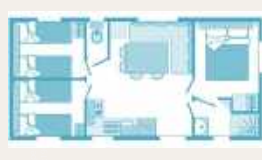

Cottage 6 pers. 🌸🌸

SURFACE	ANCIENNETÉ Seniority	CHAMBRE Bedroom	SALLE D'EAU Bathroom
29 à 32 m²	+ de 12 ans	3	1